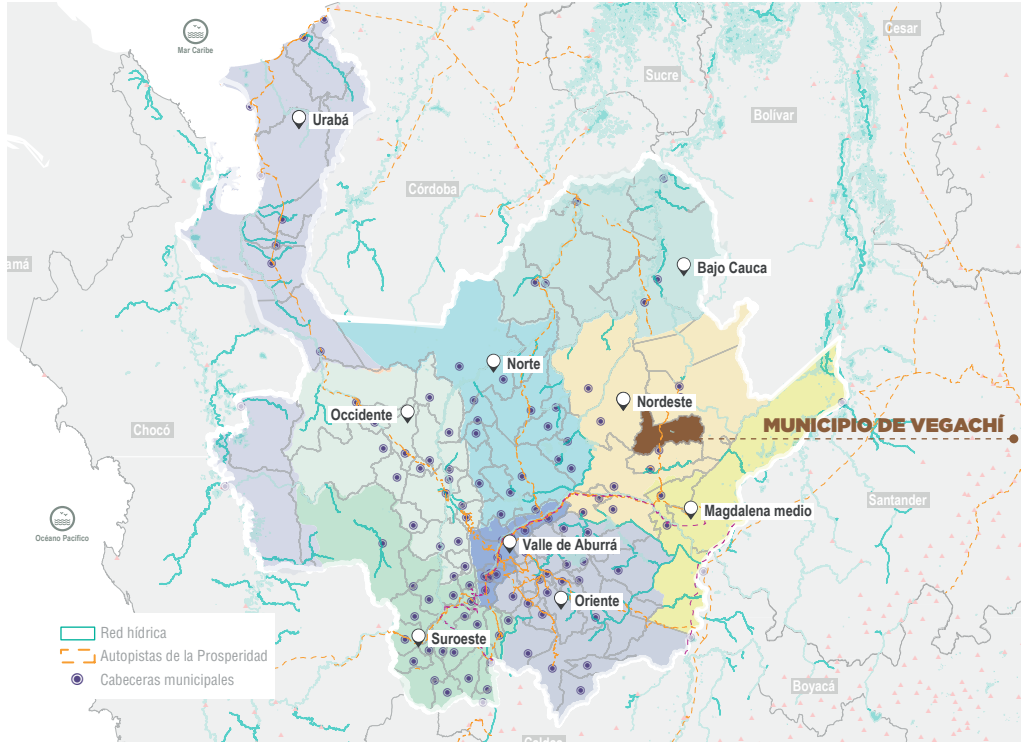

Estructura EOT - Acuerdo 043 de 2001

MUNICIPIO: VEGACHÍ

DATOS GENERALES

HISTÓRICO
1950 - Año Fundación
1984 - Año Erección

EXTENSIÓN
518 Km² - Total
0,99 Km² - Extensión Urbana
517,01 Km² - Extensión Rural

SUBREGIÓN
Nordeste

POBLACIÓN
(Proyección 2021)
12.226 - Total
8.798 - Urbano
3.428 - Rural

CAR
CORANTIOQUIA

PDET: NO
JAM: SI
ZOMAC: SI

HISTÓRICO DE ORDENAMIENTO TERRITORIAL