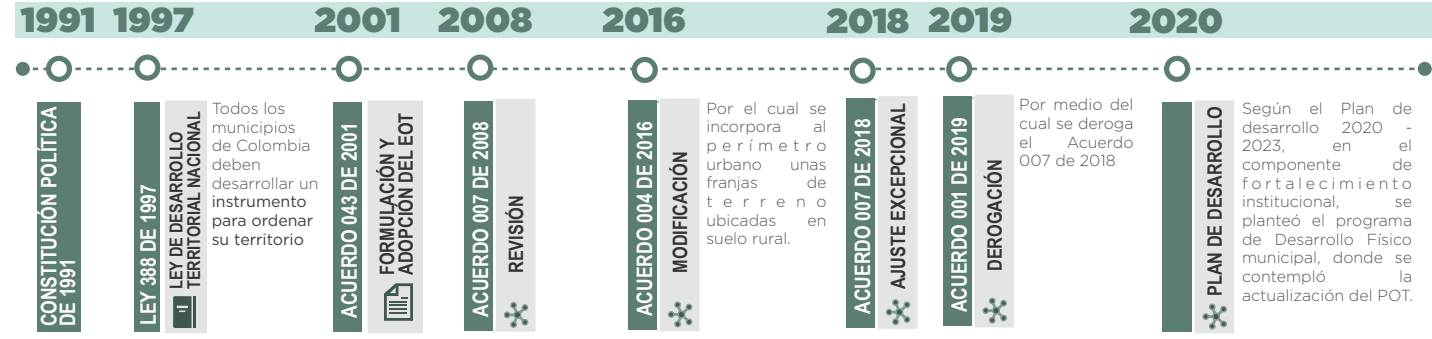

Estructura EOT - Acuerdo 043 de 2001

MUNICIPIO: VEGACHÍ

DATOS GENERALES

HISTÓRICO
1950 - Año Fundación
1984 - Año Erección

EXTENSIÓN
518 Km² - Total
0,99 Km² - Extensión Urbana
517,01 Km² - Extensión Rural

SUBREGIÓN
Nordeste

POBLACIÓN
(Proyección 2021)
12.226 - Total
8.798 - Urbano
3.428 - Rural

CAR
CORANTIOQUIA

PDET: NO
JAM: SI
ZOMAC: SI

HISTÓRICO DE ORDENAMIENTO TERRITORIAL

SISTEMA DE ORDENAMIENTO TERRITORIAL